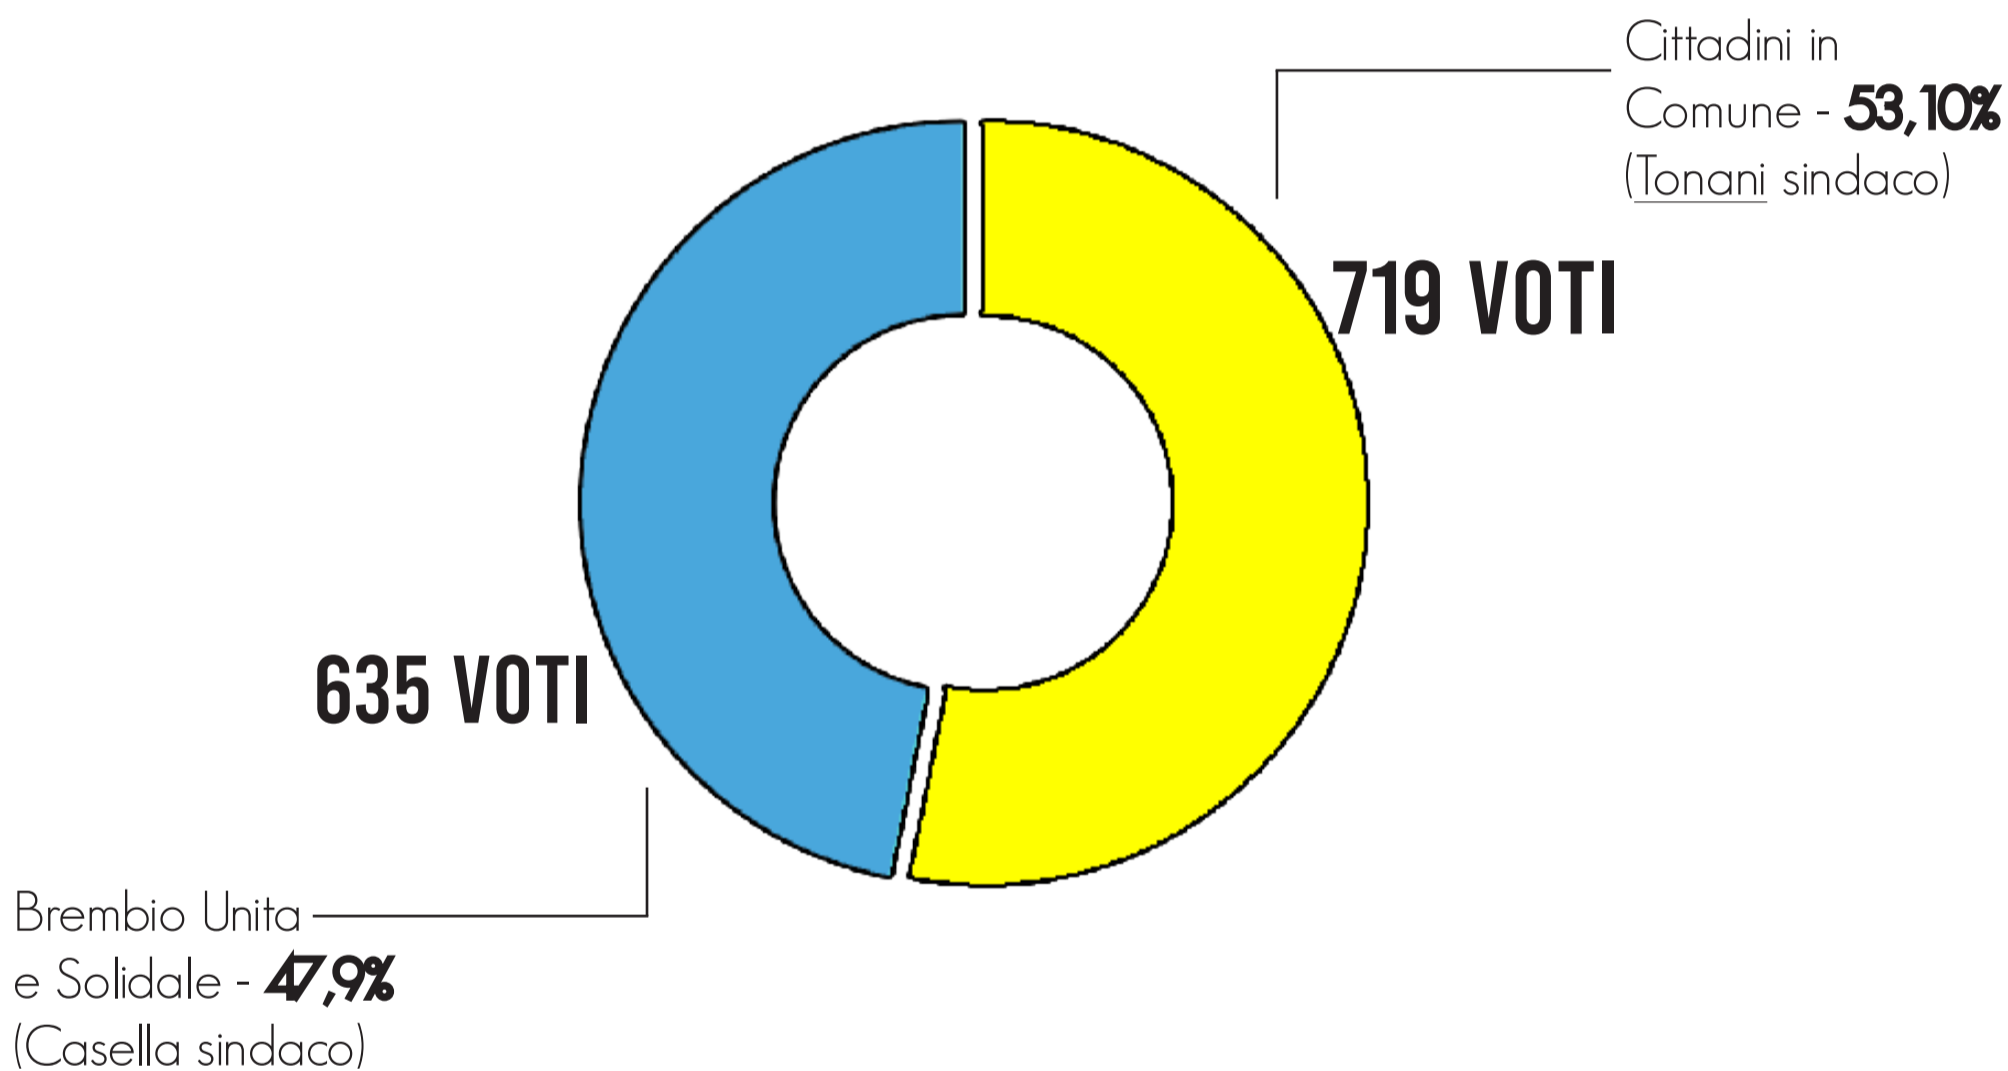

# RISULTATI UFFICIALI

Aventi diritto al voto: 2060

**Votanti: 1431 (69,47%)**

Schede nulle: 45

Schede bianche: 32