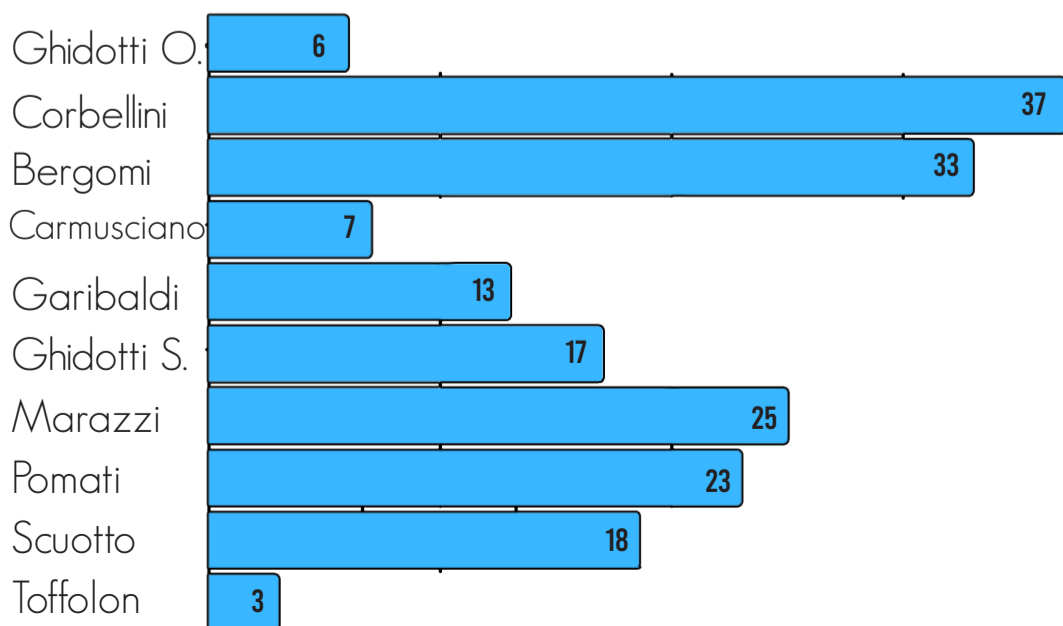

BREMBIO UNITA E SOLIDALE - Marco Casella sindaco: